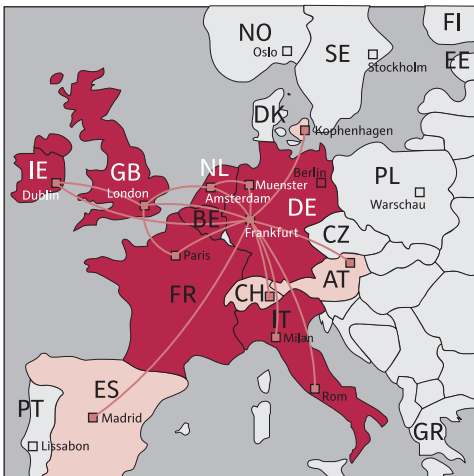

# Netzwerk

## Redundanter Backbone

Kunden die eine VPN-Verbindung zwischen Ihren Niederlassungen benutzen, profitieren von kurzen Wegen und niedrigen Latenzzeiten. Mit renommierten Partner für den Betrieb der Rechenzentren wie InterXion, TeleCity oder RedBus, qualitativ hochwertigen TIER-1 Transit-Providern wie Level3, Tiscali, KPN und Abovonet sowie diversen Peerings ist unser Netzwerk voll redundant ausgelegt.

## Europaweite Abdeckung

- Standort im Netzwerk integriert
- Ausbau dieser Standorte geplant

## DSL-Standleitungen Großbritannien

- Verfügbar in England, Schottland, Wales und Nord-Irland
- aDSL, sDSL und Standleitungen
- Router und 24/7 Service inklusive
- Mit festen IP-Adressen oder als VPN-Netzwerk nutzbar